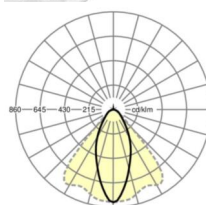

DEEP-LINK

<https://www.regiolum.de/ru/article/19420007050>

Ссылка	LED 9000lm 840
η_{LB}	100 %
$\Phi \downarrow/\uparrow$	99 % / 1 %
UGR поп./вдоль	20.3 / 22.3

Механика

цвет корпуса	белый стандартный для электротехники RAL 9016
размеры (LxWxH/DxH)	1531mm x 55mm x 37mm
вес (нетто)	2.2kg
Вид монтажа	сборка трековых систем, световая структура

размеры

L	1531 mm	Длина
В	55 mm	Ширина
н	37 mm	Высота